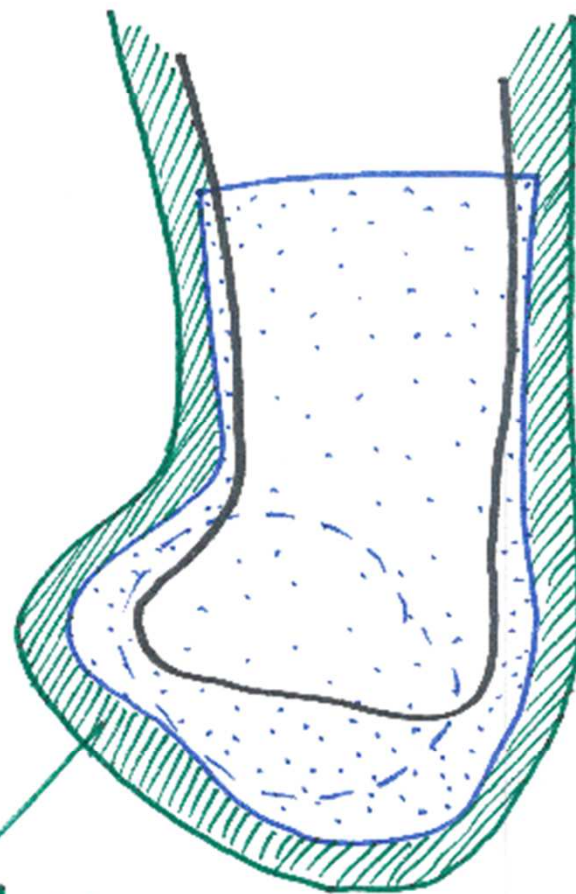

MA JAMBE GAUCHE

ZONE DISTANCE
FACE INTERUE

ZOOM ---

AXES

FACE

PROFIL

--- NOUVEAUX AXES
- - - ANCIENS AXES

INTERFACES

 = MANCHON GEL STANDARD
 = "CHAUSSETTE" SILICONE

CONTACTS :

www.assedea.fr

bureau.assedea@gmail.com