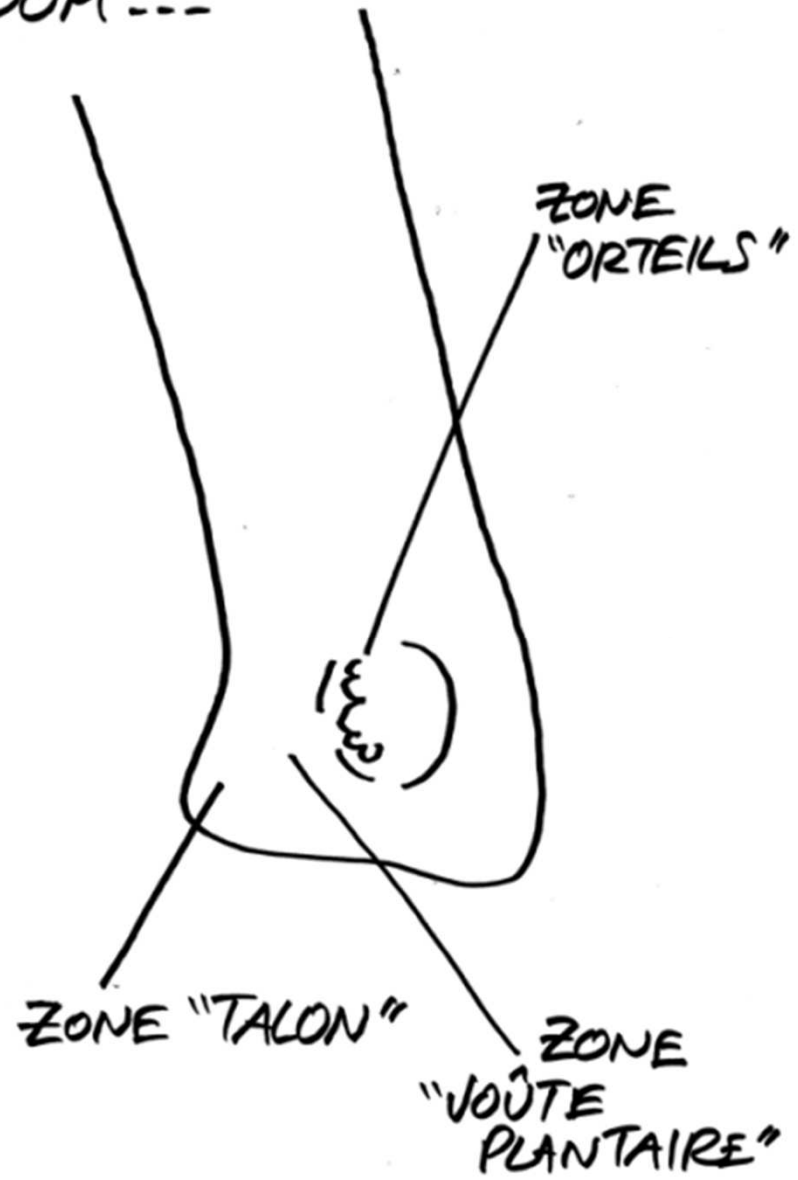

MA JAMBE GAUCHE

ZONE DISTANCE
FACE INTERUE

ZOOM ---

AXES

FACE

PROFIL

--- NOUVEAUX AXES
- - - ANCIENS AXES

INTERFACES

 = MANCHON GEL STANDARD
 = "CHAUSSETTE" SILICONE

CONTACTS :

www.assedea.fr

bureau.assedea@gmail.com